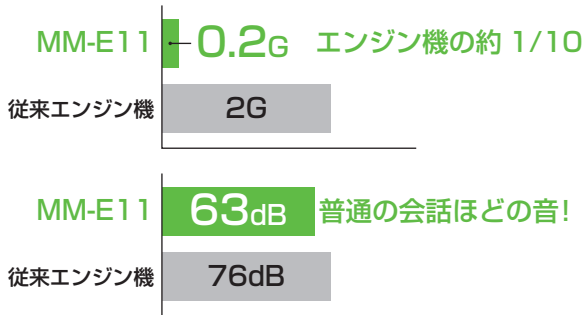

ハンドルが折りたたむので、
保管時も場所を取りません。

手元集中
カンタン操作レバー採用。

使用頻度の高い操作レバーを
手元の使いやすい位置に集中配置。

MM-E11

電動式だから 低騒音・低振動

モーター駆動なので運転音が静か。住宅地に近い田んぼの
草刈作業でも気兼ねなく作業できます。手元の振動が少なく、
疲れにくいので作業が快適。

※作業地点より 10m離れた距離での騒音値

電動式だから 取扱いカンタン

1回の充電で
約60分
作業OK

■ 主要諸元

形式名	MM-E11	
寸法：全長×全幅×全高 (mm)	1730 × 430 × 410	
機体重量 (kg)	34.8 (バッテリー含む)	
原動機	種類	DC ブラシレスモータ
	定格電圧 (V)	36
	定格出力 (kW/rpm)	0.6/4000
	最大出力 (kW/rpm)	0.735/3500
	始動方式	電気スイッチ
走行部	ドライブ方式	4 輪駆動
	変速段数	前・後進 1 段
	作業速度 (m/s)	0.31 ~ 0.38
作業部	刈刃形式	ロータリ式 1 軸 4 枚のフリー刃
	刈幅 (mm)	300
	刈高さ (mm)	19.31 (2 段階調節)
	法面角度 (°)	~ 50