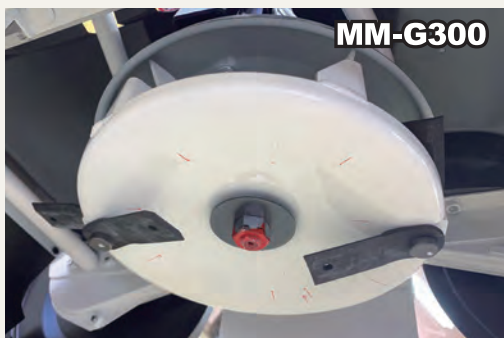

## ワンタッチレバー操作

ハンドルの上下・左右、走行の前後操作が可能

MM-G500

## 草が巻き付かない刈刃構造