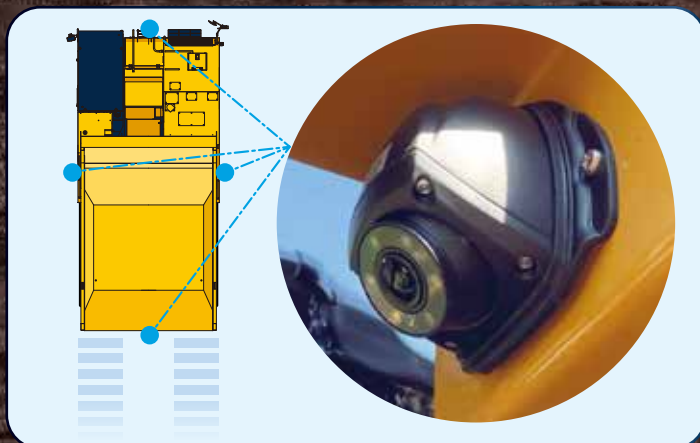

# VISIBLE 360<sup>®</sup>

運転時に死角となりやすい箇所にカメラを設置することで、  
**死角を可視化**し、狭い現場や障害物の多い現場での**事故の未然防止**  
に貢献します。

※実際に搭載されているモニターイメージ

当機能は「MST-4000VDR」に搭載されています。

**VISIBLE 360<sup>®</sup>** が **現場の安全性** を向上させます。

**MOROOKA**  
株式会社 諸岡